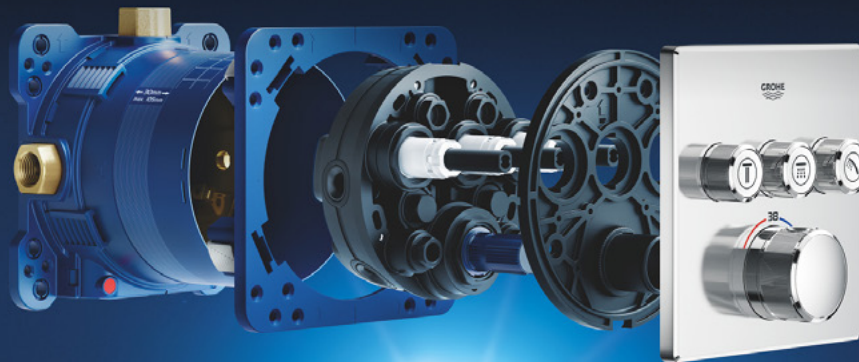

Pure Freude
an Wasser

**KLEINE
UMSTELLUNG
FÜR SIE:** ALLE NEUEN
FERTIGMONTAGESETS
PASSEN AUF DIE
SMARTBOX, ALLE
ALTEN NICHT!

EINE FÜR ALLE: DIE GROHE RAPIDO SMARTBOX

DER NEUE UNIVERSELLE UNTERPUTZKÖRPER VON GROHE
FÜR ALLE NEUEN FERTIGMONTAGESETS